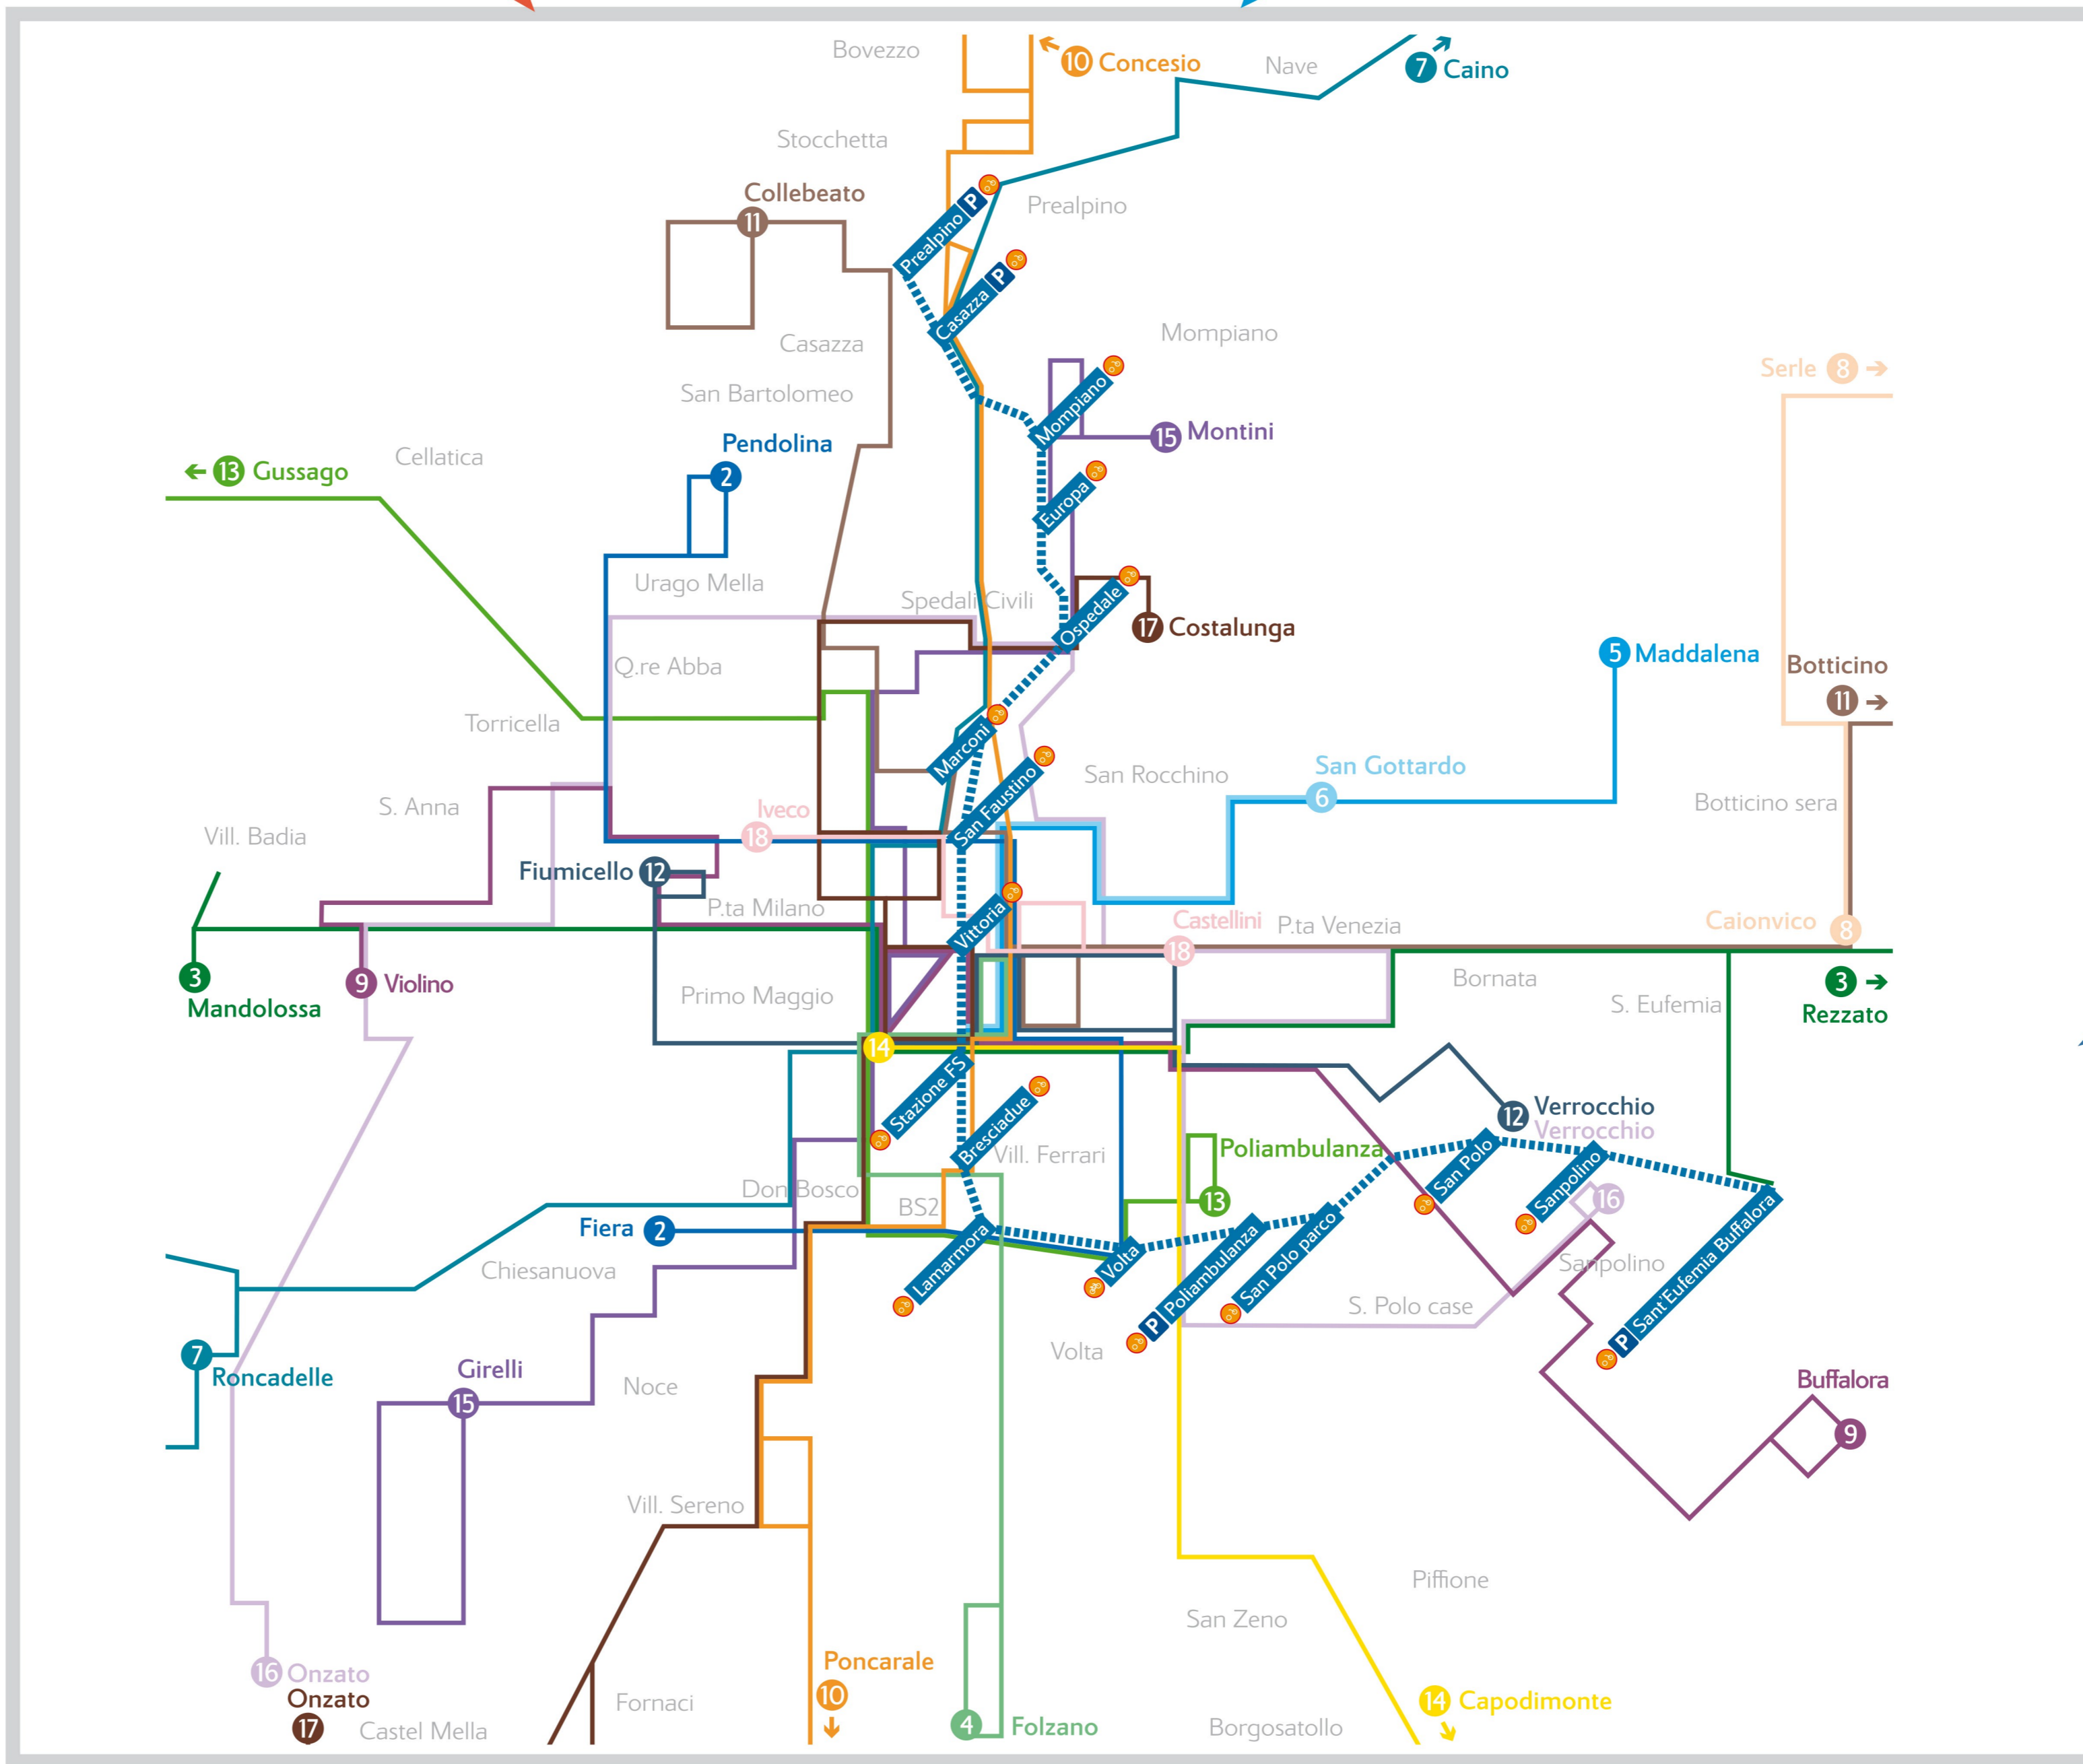

AUTOBUS

17 LINEE
247 AUTOBUS
124 A METANO
8.571.049 KM PERCORSI NEL 2012*

METRO

13,1 KM
17 STAZIONI
18 TRENI

- I tempi di attesa della Metropolitana sono di tre/cinque minuti circa.
- I biglietti possono essere acquistati nelle rivendite, a bordo bus e alle emittitrici presenti in ogni stazione. Con un **UNICO BIGLIETTO** per le zone tariffarie 1 e 1+2 e con l'abbonamento si può viaggiare sui mezzi urbani e in Metropolitana **CONVALIDANDO** ogni servizio.
- Sulla metropolitana è possibile portare la propria bici al di fuori degli orari di punta o utilizzare Bicimia, presente ad ogni fermata.
- I passeggini possono essere portati a bordo gratuitamente anche aperti. Sugli autobus l'accesso è dalla porta centrale dei mezzi a pianale ribassato e contrassegnati dall'apposito simbolo (vedi regolamento).
- Sono ammessi gli animali domestici di piccola taglia, purché tenuti in braccio in modo da non recare molestie agli altri passeggeri (vedi regolamento).

MAPP

P

PARCHEGGI

- In appoggio alla nuova metropolitana, 4 grandi parcheggi di interscambio ampliable e modulari:
- VILLAGGIO PREALPINO 455 POSTI AUTO
- POLIAMBULANZA 300 POSTI AUTO
- SANTEUFEMIA 407 POSTI AUTO
- CASAZZA 160 POSTI AUTO
- altri 12 parcheggi di prossimità.

Tariffe di sosta agevolate con pagamenti cumulativi con i viaggi del trasporto pubblico locale. Sono stipulabili anche convenienti formule di abbonamento parcheggio+trasporto pubblico locale per favorire l'interscambio ed i pendolari.

RIDUZIONI

- I **BAMBINI** di altezza inferiore al metro viaggiano gratuitamente se accompagnati da un passeggero munito di biglietto o abbonamento.
- I **RAGAZZI** fino ai 14 anni d'età non compiuti viaggiano gratuitamente purché in possesso della tessera "io viaggio in famiglia" e purché l'accompagnatore maggiorenne (regolarmente in possesso di un titolo di viaggio valido) sia uno degli accompagnatori indicati sul retro della tessera (genitore, fratello, zio, nonno).
- **SCONTI FAMIGLIA**
  2 abbonamenti - Sconto 10 %
  3 abbonamenti - Sconto 15 %
  4 abbonamenti - Sconto 20 %
  5 o + abbonamenti - Sconto 40 %
- **OVER 60 ANNI**
  Zona 1
  Mensile ridotto/Bimestrale ridotto/Trimestrale ridotto/Semestrale ridotto

TARIFFE

I biglietti possono essere acquistati nelle rivendite, a bordo bus e alle emittitrici presenti in ogni stazione. Con un **UNICO BIGLIETTO** urbano per le zone tariffarie 1 e 1+2 e con l'abbonamento si può viaggiare sui mezzi urbani e in Metropolitana **CONVALIDANDO** ogni servizio.

1. **BIGLIETTI zona 1**
   Corsa semplice 75 min
   Settimanale 7 giorni
   10 corse 75 min
   12 corse multientrate 75 min
   24 ore 24 ore
   Biglietto scuole AR
2. **BIGLIETTI zona 2**
   Corsa semplice 75 min
   Settimanale 7 giorni
   10 corse 75 min
   Biglietto scuole AR
3. **BIGLIETTI zona 1+2**
   Corsa semplice integrato 90 min
   Settimanale integrato 7 giorni
   10 corse integrate 90 min
   Biglietto scuole AR
   Corsa semplice integrata venduto a bordo 90 min
4. **ABONNAMENTI**
   zona 1, zona 2 e zona 1+2
   Mensile personale
   Bimestrale personale
   Trimestrale personale
   Semestrale personale
   Annuale personale
   Annuale studenti
   Annuale scolari
   solo zona 1
   Mensile Linea 18
   Mensile Impersonale
   Annuale Impersonale
5. **IO VIAGGIO**
   in Lombardia
   1 giorno - 2 giorni
   3 giorni - 7 giorni
   Mensile - Trimestrale - Annuale
   in Provincia
   Mensile